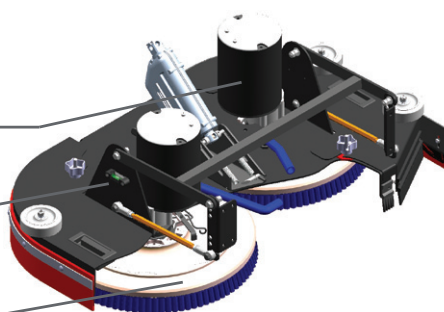

www.tomcat-reinigungstechnik.de

Jetzt kostenlose Vorführung anfordern: 0212 2625248