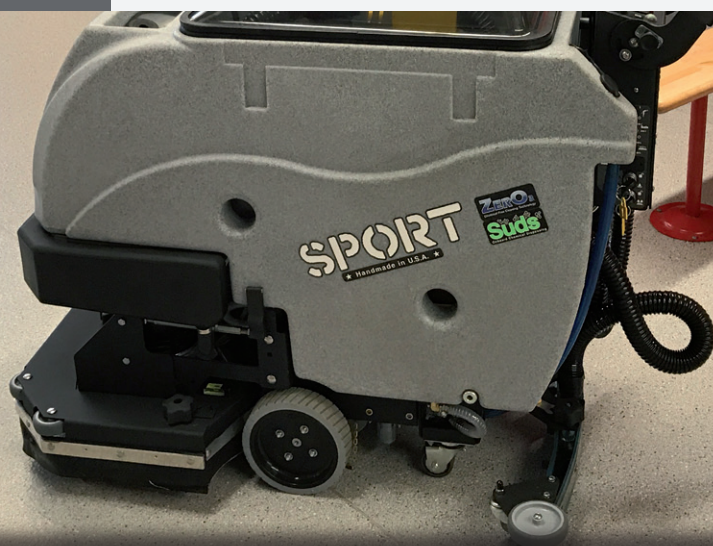

SPORT

kleine handgeführte
Scheuersaugmaschine

TOMCAT®

Daten und Fakten.

Beste Reinigungsergebnisse
durch innovative Technik.

SPORT

Maschinen:	TC-155-17TD	Sport 17" Bürste - 430 mm
	TC-155-20TD	Sport 20" Bürste - 510 mm
	TC-155-26TD	Sport 26" Bürste - 660 mm
	TC-155-25TC	Sport 25" Walze - 635 mm
	TC-155-24TE	Sport 24" EDGE - 610 mm

Inklusive: 2x Batterie 12V 130AH/C20 Trojan nass
onboard Ladegerät
Bürste nach Wahl
Saugbalken mit Linatex

Technische Daten

Abmessung:	114 × 53 × 99 cm
Gewicht m. Batterien:	186 - 209 kg
Spannung:	24 V
Laufleistung:	2 - 2,5 Std.
Frisch-/Schmutzwassertank	49 l / 57 l
theor. Flächenleistung	ca. 2.500 m²/h
Saugleistung:	640 W

Werkzeuge (Werkzeuge und Rahmen in Edelstahl möglich.)

Anpressdruck: 57 kg

Bürste / Pad:

Arbeitsbreite:	17" - (1x) 17" Bürsten - 430 mm 20" - (1x) 20" Bürsten - 510 mm 26" - (2x) 13" Bürsten - 660 mm

Leistung Motor: (nach Bedarf 2 x) 560 W

Walze:

Arbeitsbreite:	25" - (2x) 6" x 23" Walze - 635 mm
Leistung Motor:	2 x 560 W

EDGE:

Arbeitsbreite:	24" - 60,9 × 35,6 cm Pad - 610 mm
Leistung Motor:	750 W