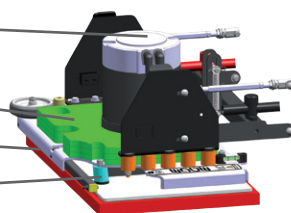

www.tomcat-reinigungstechnik.de

Jetzt kostenlose Vorführung anfordern: 0212 2625248