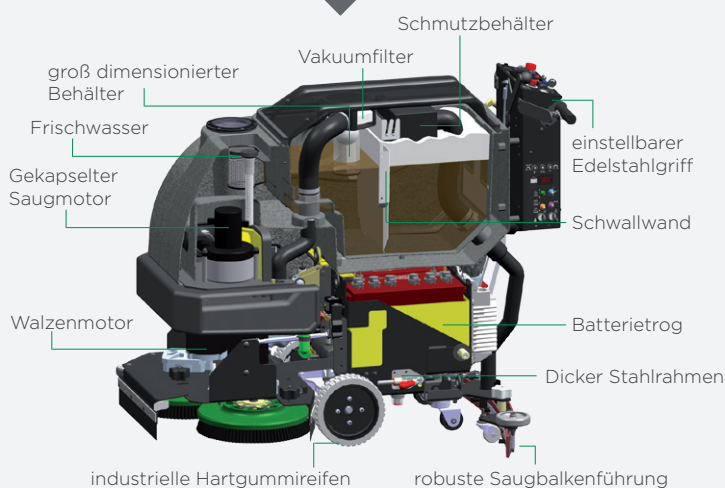

Leistung Motor: (nach Bedarf 2 x) 560 W

Walze:

Arbeitsbreite:	25" - (2x) 6" x 23" Walze - 635 mm
Leistung Motor:	2 x 560 W

EDGE:

Arbeitsbreite:	24" - 60,9 × 35,6 cm Pad - 610 mm
Leistung Motor:	750 W

Ø Einblicke