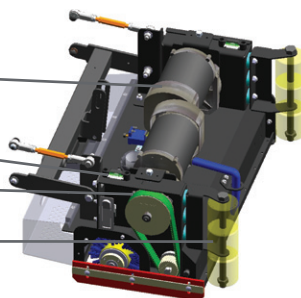

www.tomcat-reinigungstechnik.de

Jetzt kostenlose Vorführung anfordern: 0212 2625248