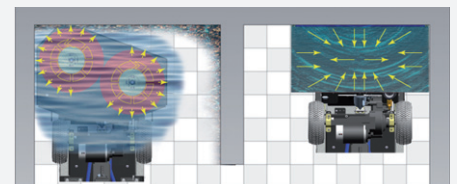

Vorteile

- chemisch freies Reinigen
- 70 % weniger Wasserverbrauch
- optimal für empfindliche
und glatte Oberflächen
- perfekt für Eckbereiche

Leistungsfähiger Motor

Edelstahl Gewichte

Aluminium Platte

Übergroße Isolatoren